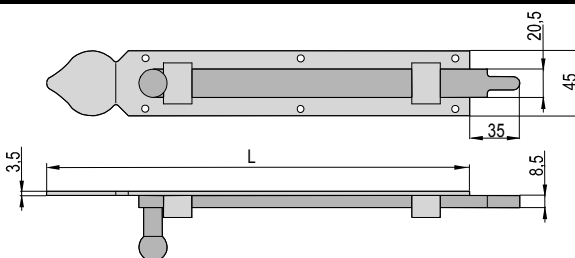

CATENACCIO RUSTICO PER ANTE IN LEGNO

Catenaccio rustico in acciaio verniciato nero.

Rustic bolt in steel painted black.

Verrou rustique en acier vernie noir.

ART.	L	Confez. Box	Peso Kg Weight	
CTL/200	200	10	0,464	
CTL/300	300	10	0,696	
CTL/400	400	10	0,928