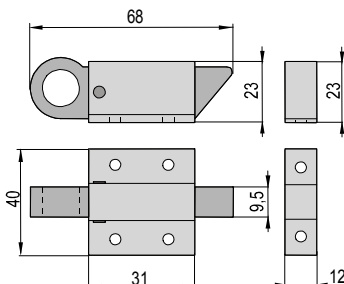

CRICCHETTO PESANTE AD AVVITARE PER ANTE IN LEGNO

Heavy ratchet screw for wooden wings.

Cliquet lourde pour vantail en bois.

ART.	Confez. Box	Peso Kg Weight	
C68	40	0,106